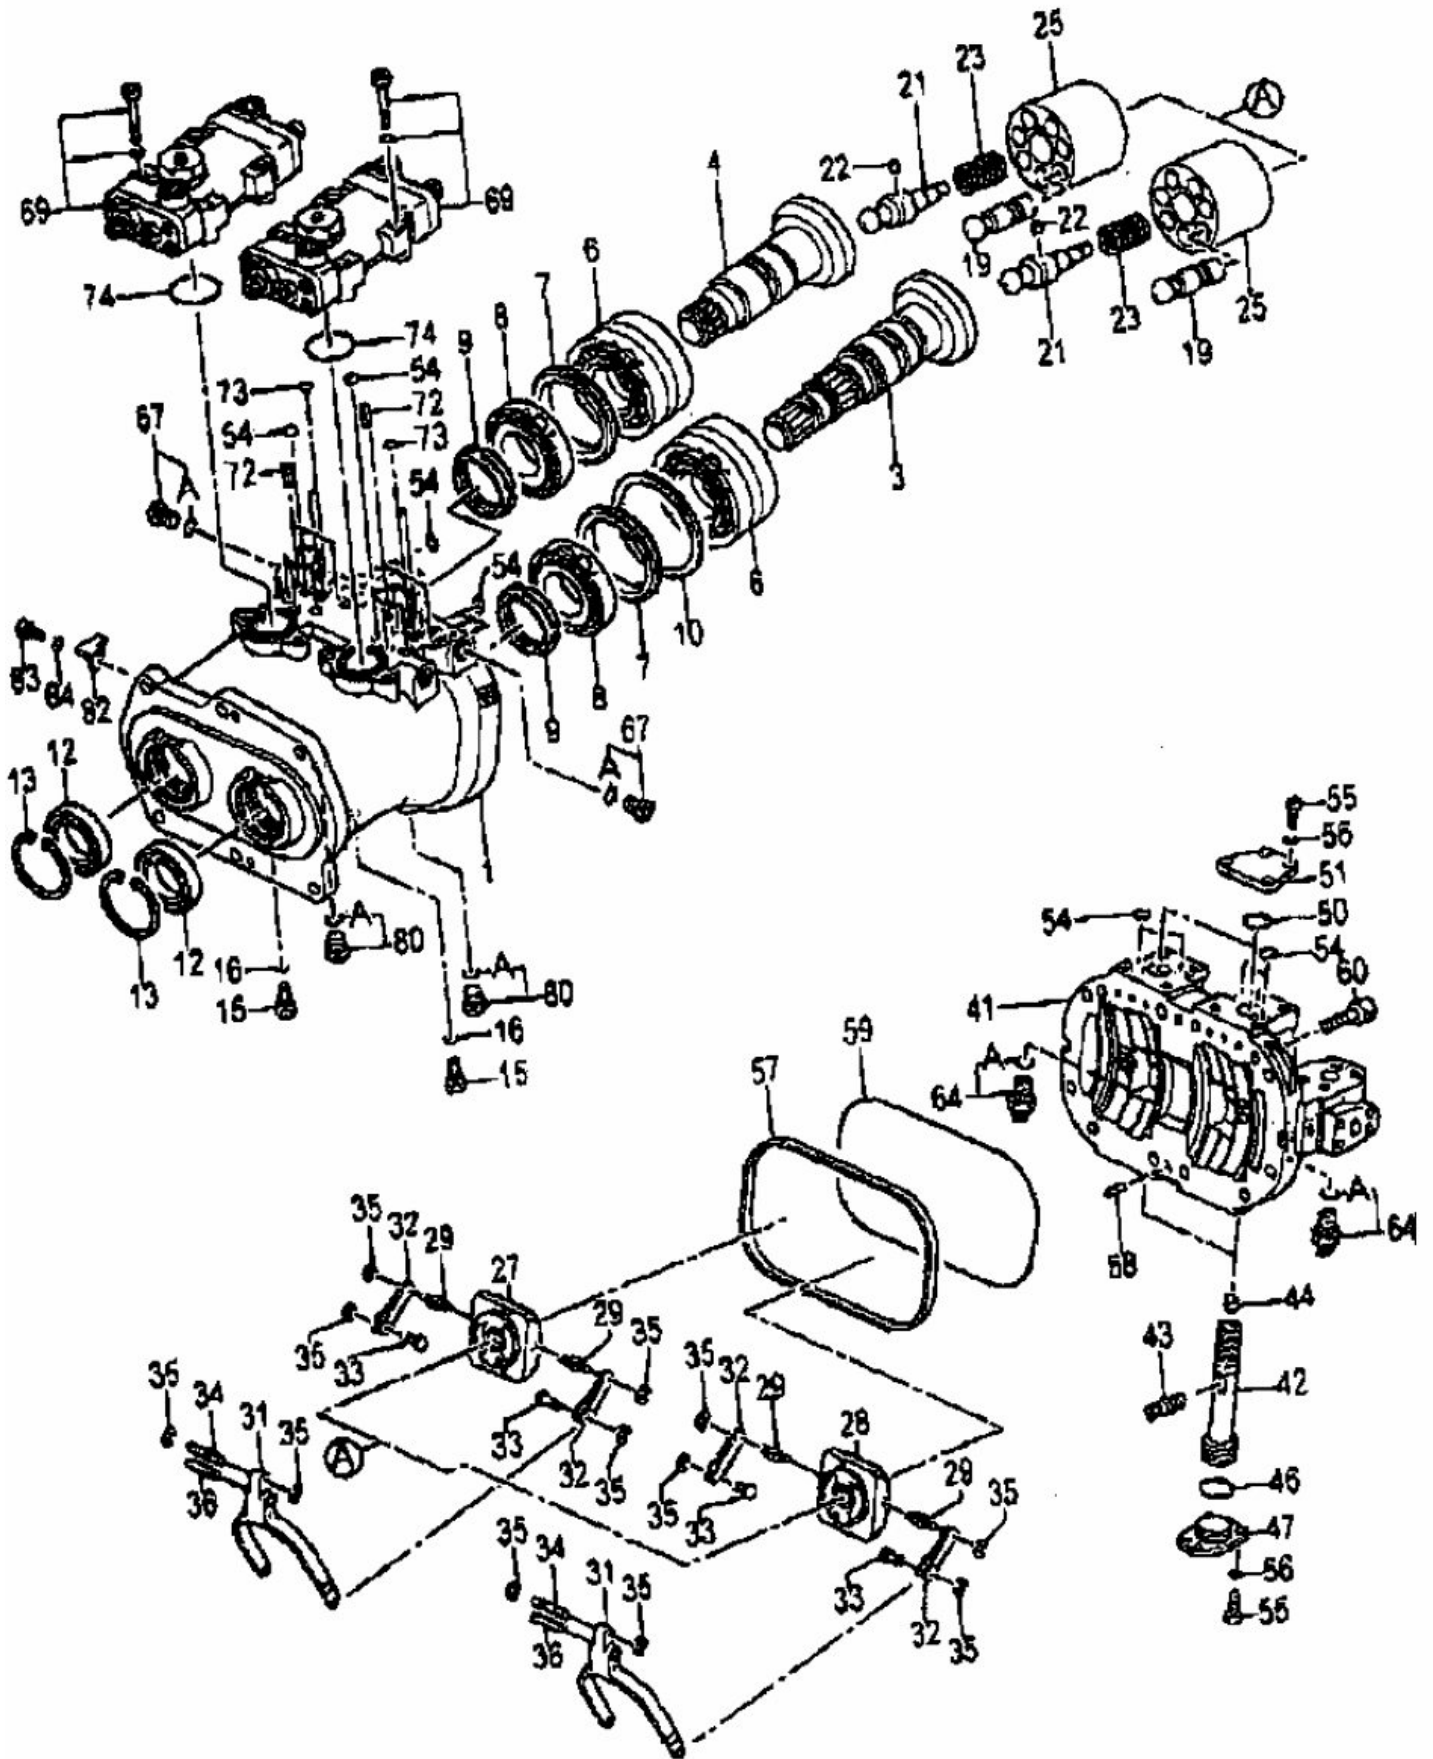

ZAMIENNIKI CZĘŚCI ZAPASOWYCH H.S.
SPARE PART LIST H.S. - NON ORIGINAL

POMPA *HITACHI* FH 200 – FH 220
PUMP *HITACHI* FH 200 – FH220

POZYCJA Position	ILOŚĆ Quantity	OPIS Description	KOD HS HS Code
00	1	Komplet uszczelnień Seal Kit	686172001
04	1	Walek Shaft	710172001
12	9	Tłoczek Piston	641172001
06+07	1	Łożysko Bearing	924172001
14	1	Blok cylindrów Barrel	712172001
16	1	Sworzeń centralny Central Pin	771172001
39	1	Tarcza rozrządca Portplate	765172001
40	1	Głowica Head	795172001
66	1	Regulator FH200 Regulator FH200	690172001
66	1	Regulator FH220 Regulator FH220	690172201

ZAMIENNIKI CZĘŚCI ZAPASOWYCH H.S.
SPARE PART LIST H.S. - NON ORIGINAL

POMPA *HITACHI* FH 270 – 300 - 330
PUMP *HITACHI* FH 270 – 300 - 330

POZYCJA Position	ILOŚĆ Quantity	OPIS Description	KOD HS HS Code
00	1	Komplet uszczelnień Seal Kit	686173001
04	1	Walek Shaft	710173001
12	9	Tłoczek Piston	641173001
06+07	1	Łożysko Bearing	924173001
14	1	Blok cylindrów Barrel	712173001
16	1	Sworzeń centralny Central Pin	771173001
39	1	Tarcza rozrządcza Portplate	765173001
40	1	Głowica Head	795173001
66	1	Regulator FH270 Regulator FH270	690172701
66	1	Regulator FH300 Regulator FH270	690173001
66	1	Regulator FH330 Regulator FH270	690173301

ZAMIENNIKI CZĘŚCI ZAPASOWYCH H.S.
SPARE PART LIST H.S. - NON ORIGINAL

POMPA *HITACHI* HPV 102 – 105 - 135
PUMP *HITACHI* HPV 102 – 105 - 135

POZYCJA Position	ILOŚĆ Quantity	OPIS Description	KOD HS HS Code
00	1	Komplet uszczelnień Seal Kit	686172151
19	7	Tłoczek Piston	641172151
21	2	Sworzeń centralny Central Pin	771172151
25	2	Blok cylindrów Barrel	712172151
27	1	Tarcza rozrządca Sx Portplate Sx	765172152
28	1	Tarcza rozrządca Dx Portplate Dx	765172151
41	1	Głowica Head	795172151