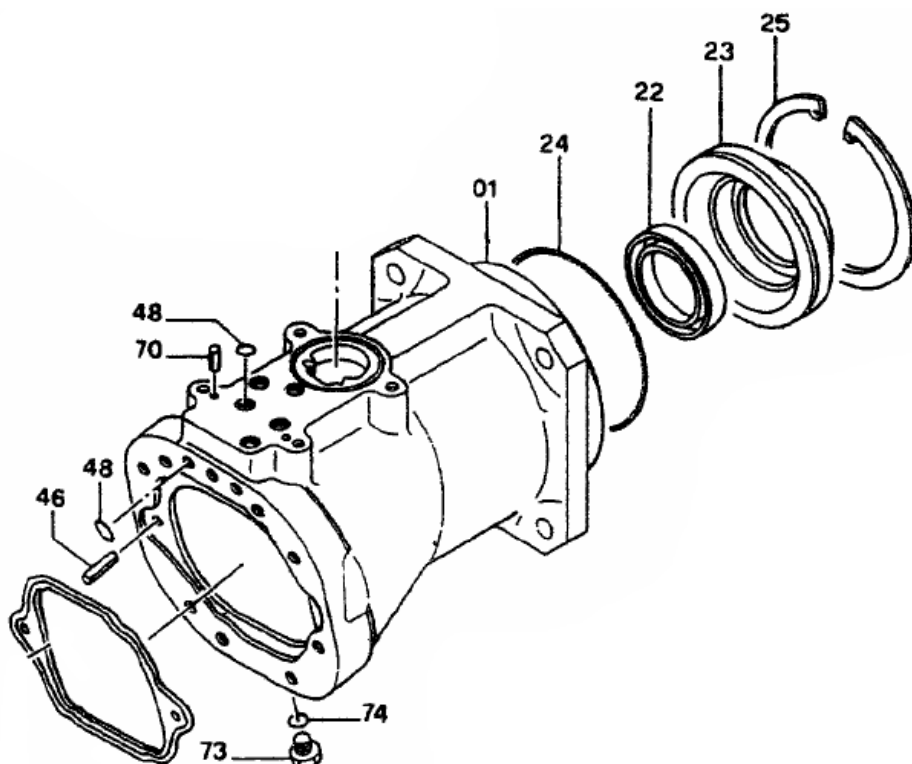

ZAMIENNIKI CZĘŚCI ZAPASOWYCH H.S.
SPARE PART LIST H.S. - NON ORIGINAL

POMPA *HITACHI* FH 200 – FH 220
PUMP *HITACHI* FH 200 – FH220

POZYCJA Position	ILOŚĆ Quantity	OPIS Description	KOD HS HS Code
00	1	Komplet uszczelnień Seal Kit	686172001
04	1	Walek Shaft	710172001
12	9	Tłoczek Piston	641172001
06+07	1	Łożysko Bearing	924172001
14	1	Blok cylindrów Barrel	712172001
16	1	Sworzeń centralny Central Pin	771172001
39	1	Tarcza rozrządca Portplate	765172001
40	1	Głowica Head	795172001
66	1	Regulator FH200 Regulator FH200	690172001
66	1	Regulator FH220 Regulator FH220	690172201

ZAMIENNIKI CZĘŚCI ZAPASOWYCH H.S.
SPARE PART LIST H.S. - NON ORIGINAL

POMPA *HITACHI* FH 270 – 300 - 330
PUMP *HITACHI* FH 270 – 300 - 330

POZYCJA Position	ILOŚĆ Quantity	OPIS Description	KOD HS HS Code
00	1	Komplet uszczelnień Seal Kit	686173001
04	1	Walek Shaft	710173001
12	9	Tłoczek Piston	641173001
06+07	1	Łożysko Bearing	924173001
14	1	Blok cylindrów Barrel	712173001
16	1	Sworzeń centralny Central Pin	771173001
39	1	Tarcza rozrządcza Portplate	765173001
40	1	Głowica Head	795173001
66	1	Regulator FH270 Regulator FH270	690172701
66	1	Regulator FH300 Regulator FH270	690173001
66	1	Regulator FH330 Regulator FH270	690173301

ZAMIENNIKI CZĘŚCI ZAPASOWYCH H.S.
SPARE PART LIST H.S. - NON ORIGINAL

POMPA *HITACHI* HPV 102 – 105 - 135
PUMP *HITACHI* HPV 102 – 105 - 135

POZYCJA Position	ILOŚĆ Quantity	OPIS Description	KOD HS HS Code
00	1	Komplet uszczelnień Seal Kit	686172151
19	7	Tłoczek Piston	641172151
21	2	Sworzeń centralny Central Pin	771172151
25	2	Blok cylindrów Barrel	712172151
27	1	Tarcza rozrządca Sx Portplate Sx	765172152
28	1	Tarcza rozrządca Dx Portplate Dx	765172151
41	1	Głowica Head	795172151