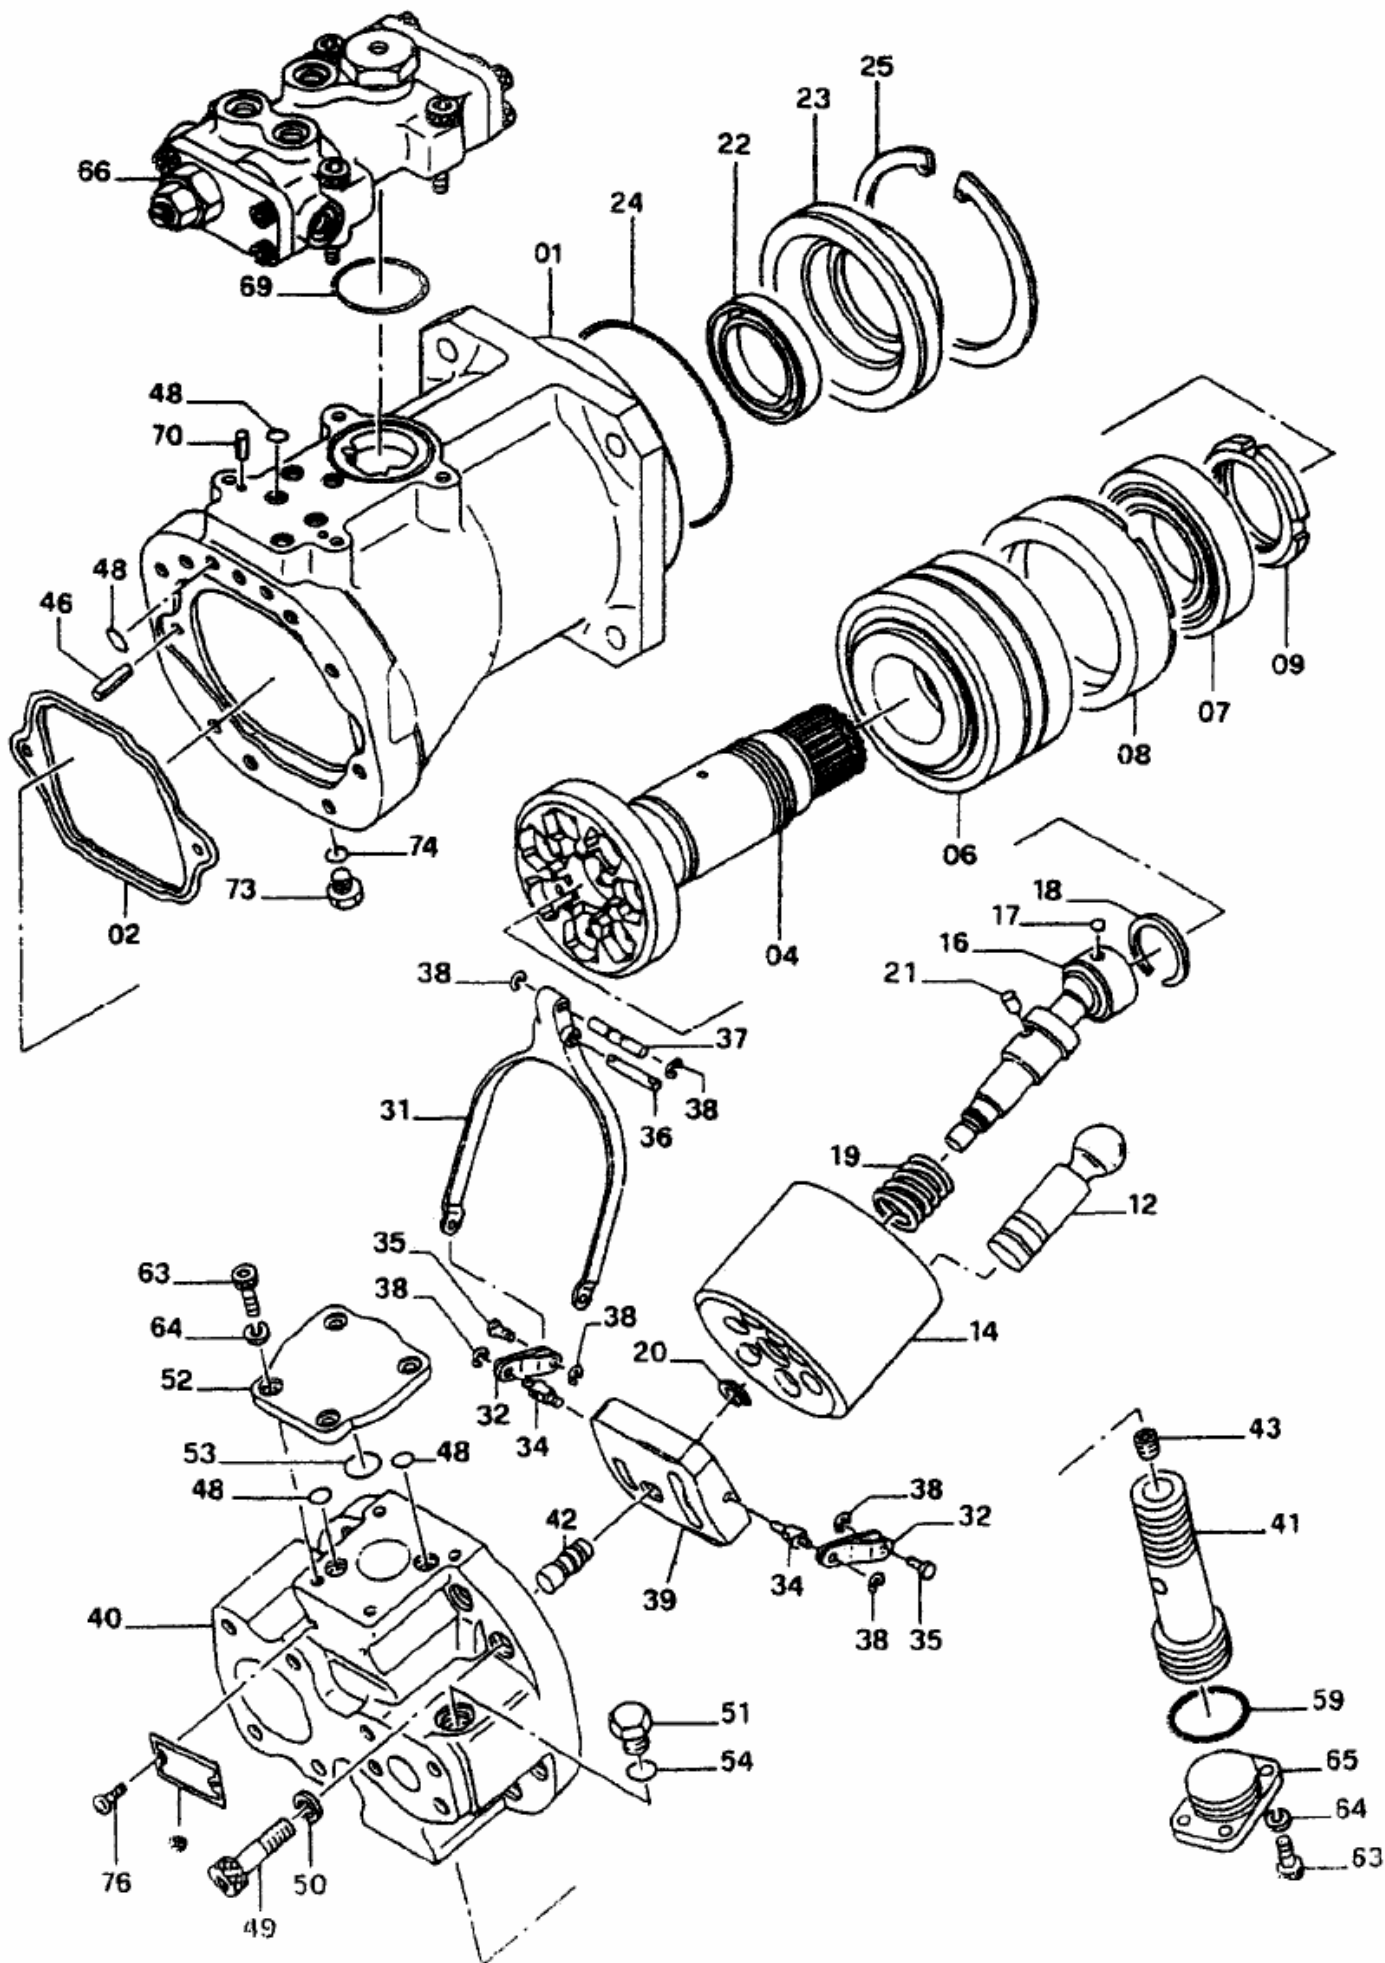

ZAMIENNIKI CZĘŚCI ZAPASOWYCH H.S.
SPARE PART LIST H.S. - NON ORIGINAL

POMPA *HITACHI* FH 200 – FH 220
PUMP *HITACHI* FH 200 – FH220

POZYCJA Position	ILOŚĆ Quantity	OPIS Description	KOD HS HS Code
00	1	Komplet uszczelnień Seal Kit	686172001
04	1	Walek Shaft	710172001
12	9	Tłoczek Piston	641172001
06+07	1	Łożysko Bearing	924172001
14	1	Blok cylindrów Barrel	712172001
16	1	Sworzeń centralny Central Pin	771172001
39	1	Tarcza rozrządca Portplate	765172001
40	1	Głowica Head	795172001
66	1	Regulator FH200 Regulator FH200	690172001
66	1	Regulator FH220 Regulator FH220	690172201

ZAMIENNIKI CZĘŚCI ZAPASOWYCH H.S.
SPARE PART LIST H.S. - NON ORIGINAL

POMPA *HITACHI* FH 270 – 300 - 330
PUMP *HITACHI* FH 270 – 300 - 330

POZYCJA Position	ILOŚĆ Quantity	OPIS Description	KOD HS HS Code
00	1	Komplet uszczelnień Seal Kit	686173001
04	1	Walek Shaft	710173001
12	9	Tłoczek Piston	641173001
06+07	1	Łożysko Bearing	924173001
14	1	Blok cylindrów Barrel	712173001
16	1	Sworzeń centralny Central Pin	771173001
39	1	Tarcza rozrządcza Portplate	765173001
40	1	Głowica Head	795173001
66	1	Regulator FH270 Regulator FH270	690172701
66	1	Regulator FH300 Regulator FH270	690173001
66	1	Regulator FH330 Regulator FH270	690173301

ZAMIENNIKI CZĘŚCI ZAPASOWYCH H.S.
SPARE PART LIST H.S. - NON ORIGINAL

POMPA *HITACHI* HPV 102 – 105 - 135
PUMP *HITACHI* HPV 102 – 105 - 135

POZYCJA Position	ILOŚĆ Quantity	OPIS Description	KOD HS HS Code
00	1	Komplet uszczelnień Seal Kit	686172151
19	7	Tłoczek Piston	641172151
21	2	Sworzeń centralny Central Pin	771172151
25	2	Blok cylindrów Barrel	712172151
27	1	Tarcza rozrządca Sx Portplate Sx	765172152
28	1	Tarcza rozrządca Dx Portplate Dx	765172151
41	1	Głowica Head	795172151