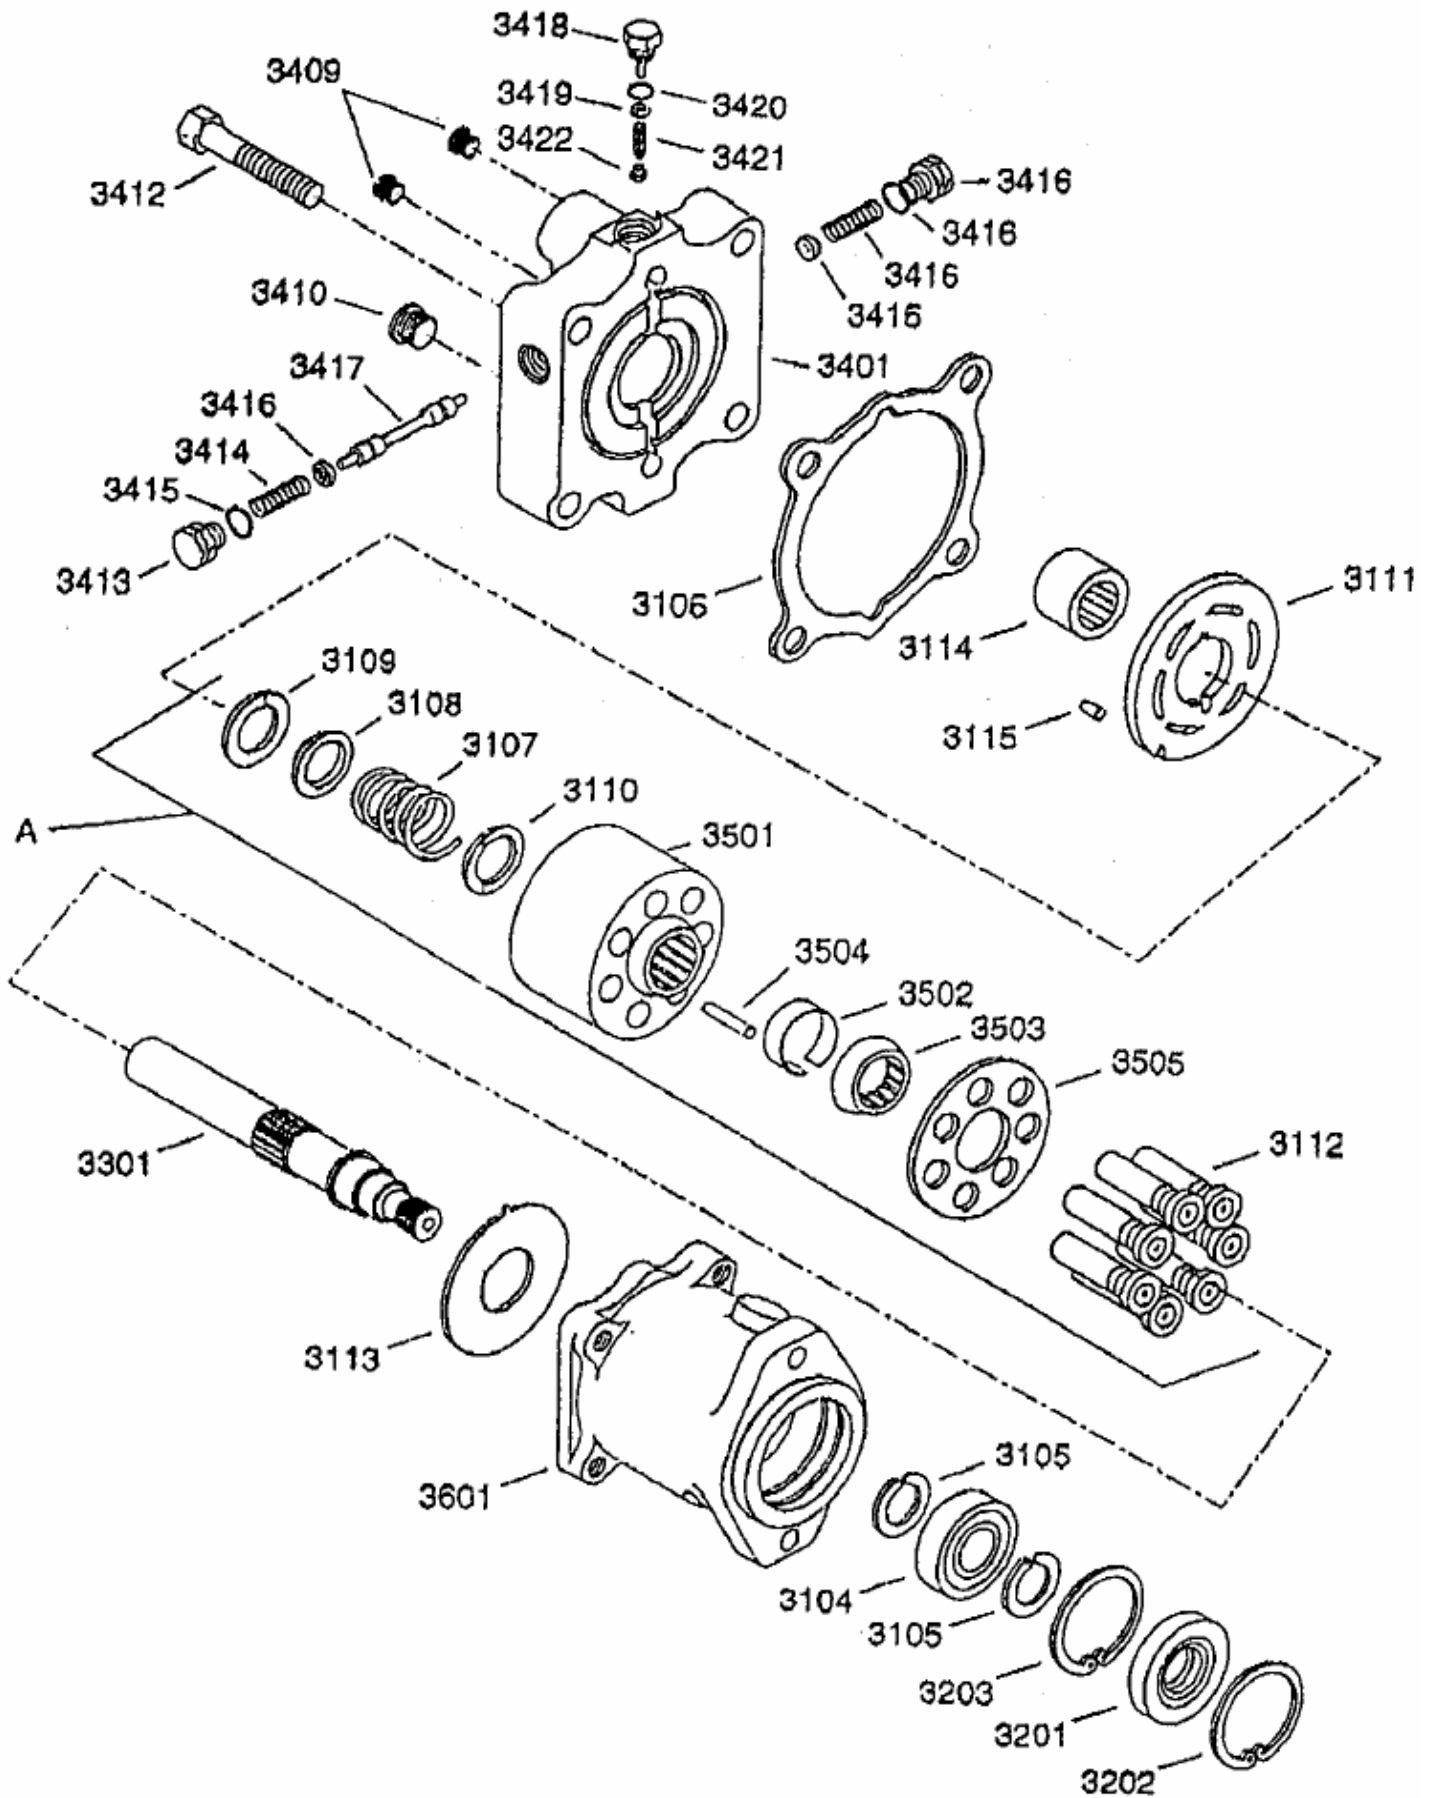

ZAMIENNIKI CZĘŚCI ZAMIENNYCH – SAUER
SPARE PART LIST - NON ORIGINAL SAUER

POMPA SAUER SPV 4/046
PUMP SAUER SPV 4/046

POZYCJA Position	ILOŚĆ Quantity	OPIS Description	KOD HS HS Code
00	1	Komplet uszczelnień <i>Seal Kit</i>	686010461
118	1	Łożysko <i>Bearing</i>	924503001
126	7	Tłoczek <i>Piston</i>	641010461
127	1	Płyta przytrzymująca <i>Retainer Plate</i>	765010465
128	1	Tulejka kulista <i>Bushing</i>	715010461
131	1	Łożysko <i>Bearing</i>	924503502
160	1	Blok cylindrów <i>Barrel</i>	608010461
201	1	Kołyska <i>Cradle</i>	725010461
301	1	Pierścień <i>Ring</i>	912202331
401	1	Walek <i>Shaft</i>	710014601
501	1	Tarcza rozrządu P <i>Portplate Rh</i>	765010462
501	1	Tarcza rozrządu L <i>Portplate Lh</i>	765010463

ZAMIENNIKI CZĘŚCI ZAMIENNYCH - SAUER
SPARE PART LIST - NON ORIGINAL SAUER

POMPA SAUER M25PV
PUMP SAUER M25PV

POZYCJA Position	ILOŚĆ Quantity	OPIS Description	KOD HS HS Code
00	1	Komplet uszczelnień <i>Seal Kit</i>	686020252
B21	1	Tarcza ciągu <i>Thurst Plate</i>	765020256
B22	1	Blok cylindrów <i>Barrel</i>	712020251
B32	9	Tłoczek <i>Piston</i>	641020251
B36	1	Płyta przytrzymująca <i>Retainer Plate</i>	765020255
EOIA	1	Walek <i>Shaft</i>	710020254
FO	1	Tarcza rozrządu P <i>Portplate Rh</i>	765020252
FO	1	Tarcza rozrządu L <i>Portplate Lh</i>	765020253

ZAMIENNIKI CZĘŚCI ZAMIENNYCH - SAUER
SPARE PART LIST - NON ORIGINAL SAUER

POMPA SAUER MPV035/044
PUMP SAUER MPV035/044

POZYCJA Position	ILOŚĆ Quantity	OPIS Description	KOD HS HS Code
00	1	Komplet uszczelnień <i>Seal Kit</i>	686010352
C02	1	Tarcza ciągu <i>Thurst Plate</i>	765010356
B24	1	Blok cylindrów <i>Barrel</i>	712010351
B31	1	Tulejka kulista <i>Bushing</i>	715010351
B32	9	Tłoczek <i>Piston</i>	641010351
B36	1	Płyta przytrzymująca <i>Retainer Plate</i>	765010351
E01	1	Walek <i>Shaft</i>	710010351
F01	1	Tarcza rozrządu P <i>Portplate Rh</i>	765010352
F01	1	Tarcza rozrządu L <i>Portplate Lh</i>	765010353