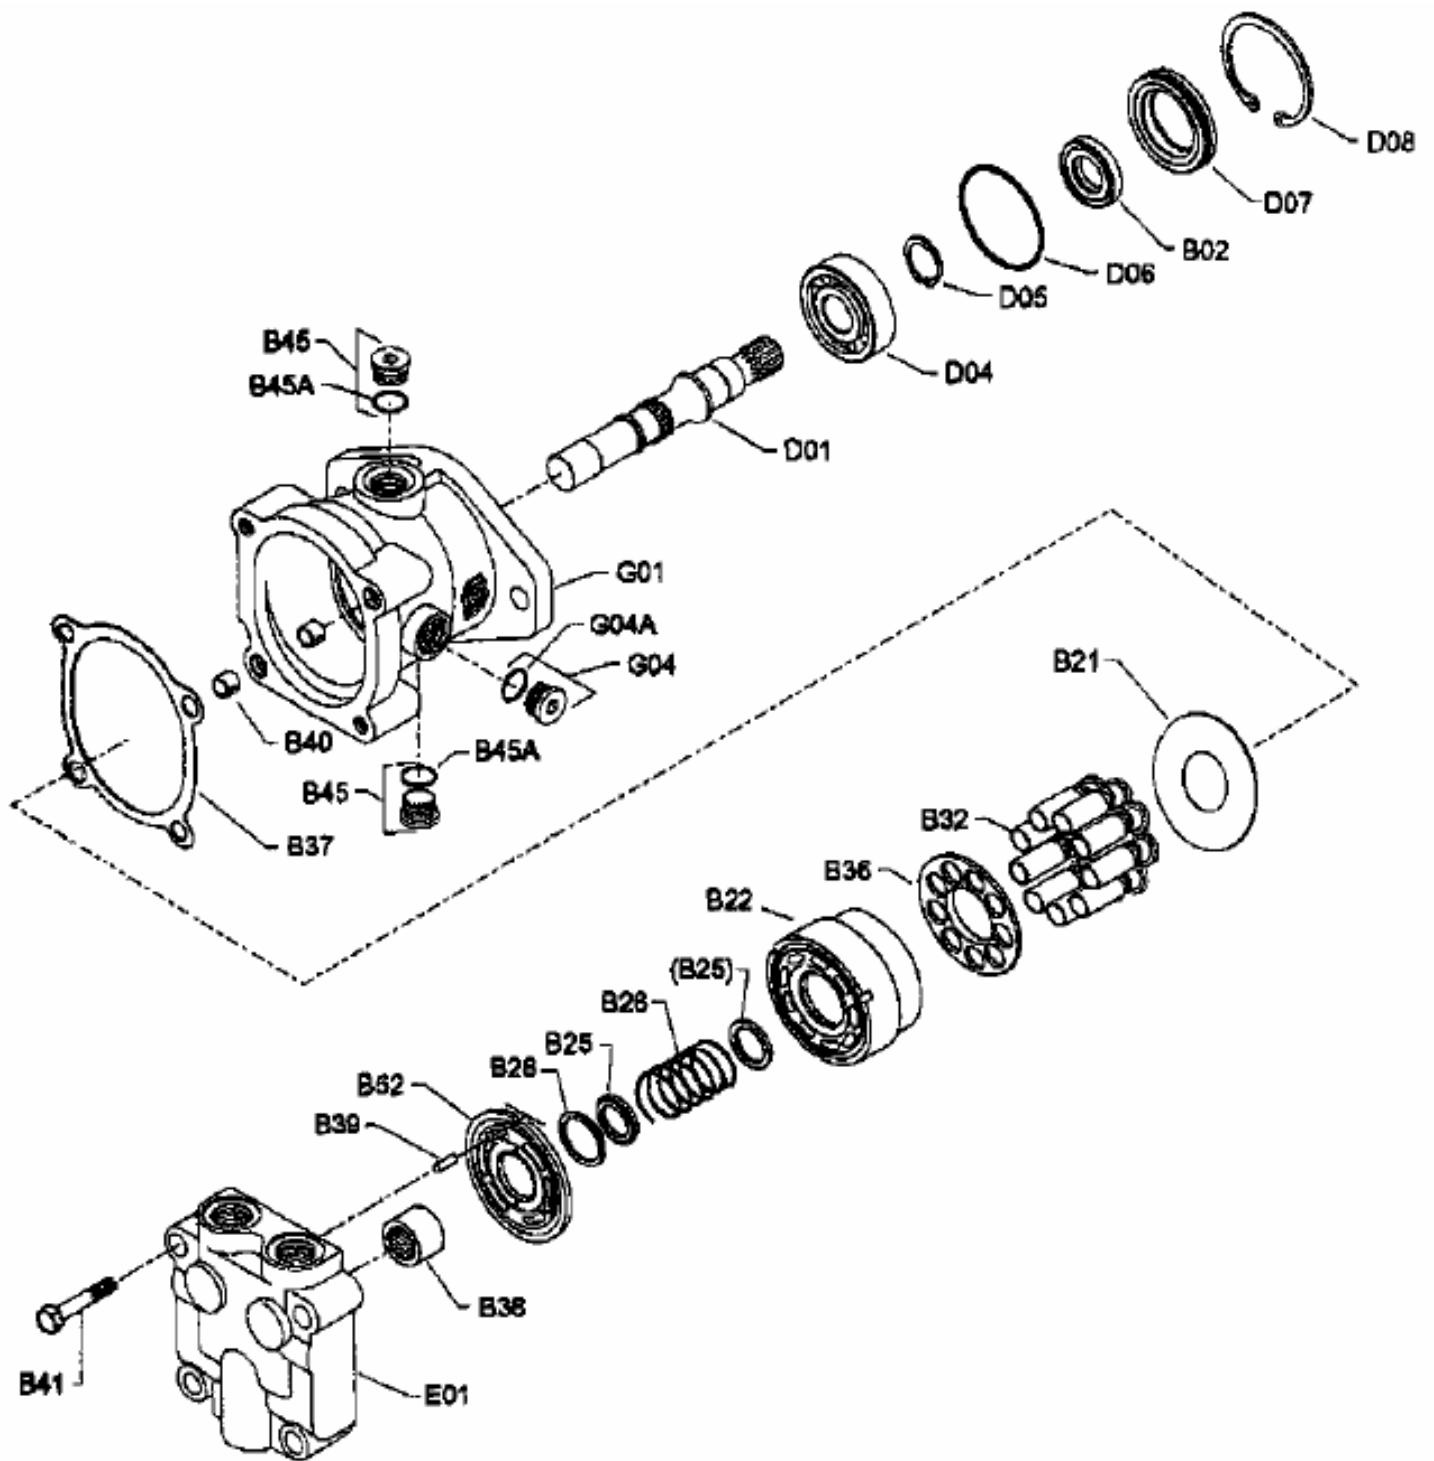

ZAMIENNIKI CZĘŚCI ZAMIENNYCH – SAUER
SPARE PART LIST - NON ORIGINAL SAUER

POMPA SAUER SPV 4/046
PUMP SAUER SPV 4/046

POZYCJA Position	ILOŚĆ Quantity	OPIS Description	KOD HS HS Code
00	1	Komplet uszczelnień <i>Seal Kit</i>	686010461
118	1	Łożysko <i>Bearing</i>	924503001
126	7	Tłoczek <i>Piston</i>	641010461
127	1	Płyta przytrzymująca <i>Retainer Plate</i>	765010465
128	1	Tulejka kulista <i>Bushing</i>	715010461
131	1	Łożysko <i>Bearing</i>	924503502
160	1	Blok cylindrów <i>Barrel</i>	608010461
201	1	Kołyska <i>Cradle</i>	725010461
301	1	Pierścień <i>Ring</i>	912202331
401	1	Walek <i>Shaft</i>	710014601
501	1	Tarcza rozrządu P <i>Portplate Rh</i>	765010462
501	1	Tarcza rozrządu L <i>Portplate Lh</i>	765010463

ZAMIENNIKI CZĘŚCI ZAMIENNYCH - SAUER
SPARE PART LIST - NON ORIGINAL SAUER

POMPA SAUER M25PV
PUMP SAUER M25PV

POZYCJA Position	ILOŚĆ Quantity	OPIS Description	KOD HS HS Code
00	1	Komplet uszczelnień <i>Seal Kit</i>	686020252
B21	1	Tarcza ciągu <i>Thurst Plate</i>	765020256
B22	1	Blok cylindrów <i>Barrel</i>	712020251
B32	9	Tłoczek <i>Piston</i>	641020251
B36	1	Płyta przytrzymująca <i>Retainer Plate</i>	765020255
EOIA	1	Walek <i>Shaft</i>	710020254
FO	1	Tarcza rozrządu P <i>Portplate Rh</i>	765020252
FO	1	Tarcza rozrządu L <i>Portplate Lh</i>	765020253

ZAMIENNIKI CZĘŚCI ZAMIENNYCH - SAUER
SPARE PART LIST - NON ORIGINAL SAUER

POMPA SAUER MPV035/044
PUMP SAUER MPV035/044

POZYCJA Position	ILOŚĆ Quantity	OPIS Description	KOD HS HS Code
00	1	Komplet uszczelnień <i>Seal Kit</i>	686010352
C02	1	Tarcza ciągu <i>Thurst Plate</i>	765010356
B24	1	Blok cylindrów <i>Barrel</i>	712010351
B31	1	Tulejka kulista <i>Bushing</i>	715010351
B32	9	Tłoczek <i>Piston</i>	641010351
B36	1	Płyta przytrzymująca <i>Retainer Plate</i>	765010351
E01	1	Walek <i>Shaft</i>	710010351
F01	1	Tarcza rozrządu P <i>Portplate Rh</i>	765010352
F01	1	Tarcza rozrządu L <i>Portplate Lh</i>	765010353