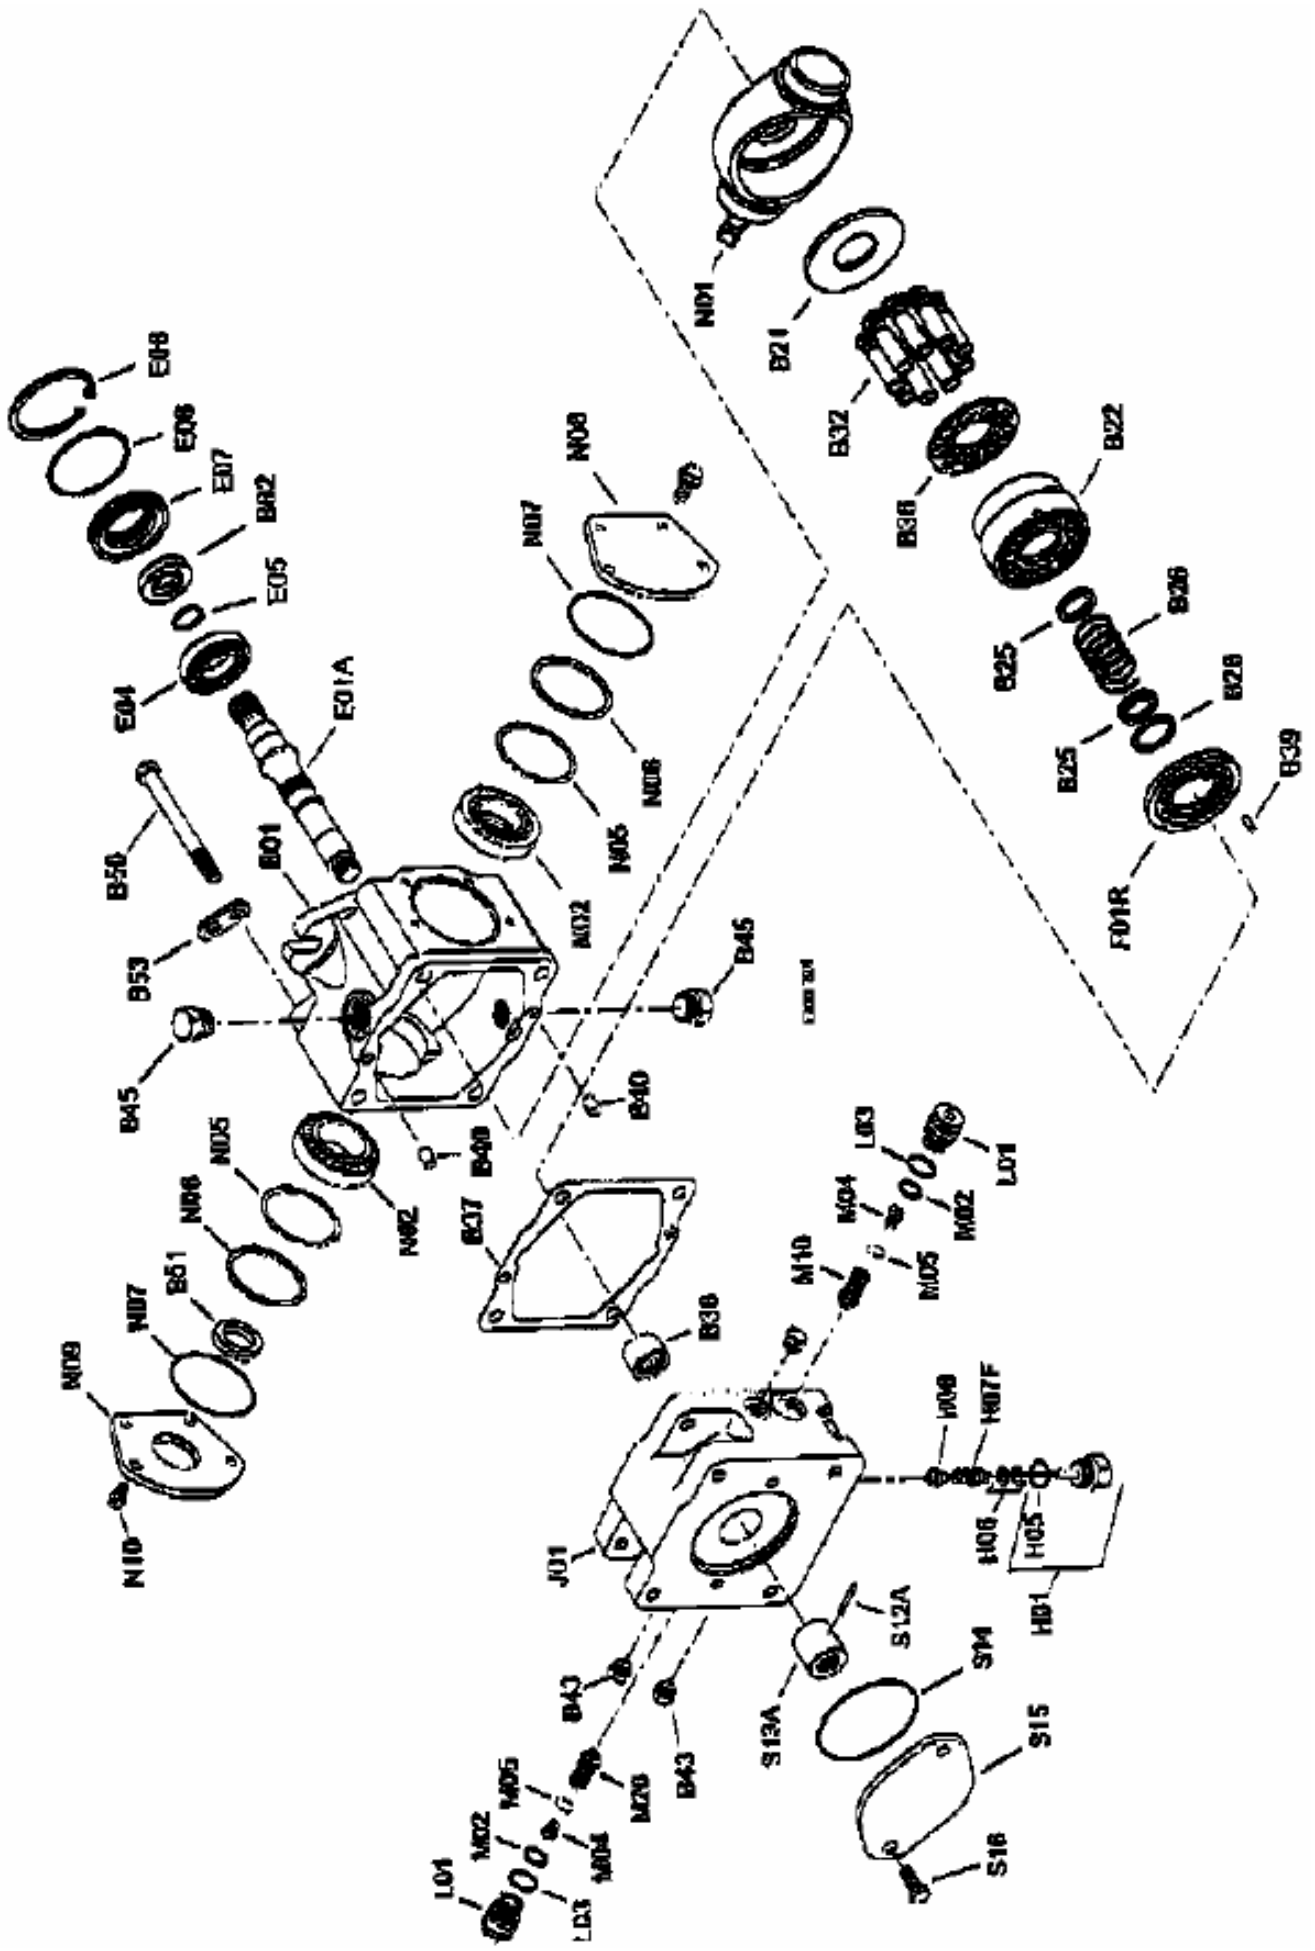

ZAMIENNIKI CZĘŚCI ZAMIENNYCH – SAUER
SPARE PART LIST - NON ORIGINAL SAUER

POMPA SAUER SPV 4/046
PUMP SAUER SPV 4/046

POZYCJA Position	ILOŚĆ Quantity	OPIS Description	KOD HS HS Code
00	1	Komplet uszczelnień <i>Seal Kit</i>	686010461
118	1	Łożysko <i>Bearing</i>	924503001
126	7	Tłoczek <i>Piston</i>	641010461
127	1	Płyta przytrzymująca <i>Retainer Plate</i>	765010465
128	1	Tulejka kulista <i>Bushing</i>	715010461
131	1	Łożysko <i>Bearing</i>	924503502
160	1	Blok cylindrów <i>Barrel</i>	608010461
201	1	Kołyska <i>Cradle</i>	725010461
301	1	Pierścień <i>Ring</i>	912202331
401	1	Walek <i>Shaft</i>	710014601
501	1	Tarcza rozrządu P <i>Portplate Rh</i>	765010462
501	1	Tarcza rozrządu L <i>Portplate Lh</i>	765010463

ZAMIENNIKI CZĘŚCI ZAMIENNYCH - SAUER
SPARE PART LIST - NON ORIGINAL SAUER

POMPA SAUER M25PV
PUMP SAUER M25PV

POZYCJA Position	ILOŚĆ Quantity	OPIS Description	KOD HS HS Code
00	1	Komplet uszczelnień <i>Seal Kit</i>	686020252
B21	1	Tarcza ciągu <i>Thurst Plate</i>	765020256
B22	1	Blok cylindrów <i>Barrel</i>	712020251
B32	9	Tłoczek <i>Piston</i>	641020251
B36	1	Płyta przytrzymująca <i>Retainer Plate</i>	765020255
EOIA	1	Walek <i>Shaft</i>	710020254
FO	1	Tarcza rozrządu P <i>Portplate Rh</i>	765020252
FO	1	Tarcza rozrządu L <i>Portplate Lh</i>	765020253

ZAMIENNIKI CZĘŚCI ZAMIENNYCH - SAUER
SPARE PART LIST - NON ORIGINAL SAUER

POMPA SAUER MPV035/044
PUMP SAUER MPV035/044

POZYCJA Position	ILOŚĆ Quantity	OPIS Description	KOD HS HS Code
00	1	Komplet uszczelnień <i>Seal Kit</i>	686010352
C02	1	Tarcza ciągu <i>Thurst Plate</i>	765010356
B24	1	Blok cylindrów <i>Barrel</i>	712010351
B31	1	Tulejka kulista <i>Bushing</i>	715010351
B32	9	Tłoczek <i>Piston</i>	641010351
B36	1	Płyta przytrzymująca <i>Retainer Plate</i>	765010351
E01	1	Walek <i>Shaft</i>	710010351
F01	1	Tarcza rozrządu P <i>Portplate Rh</i>	765010352
F01	1	Tarcza rozrządu L <i>Portplate Lh</i>	765010353