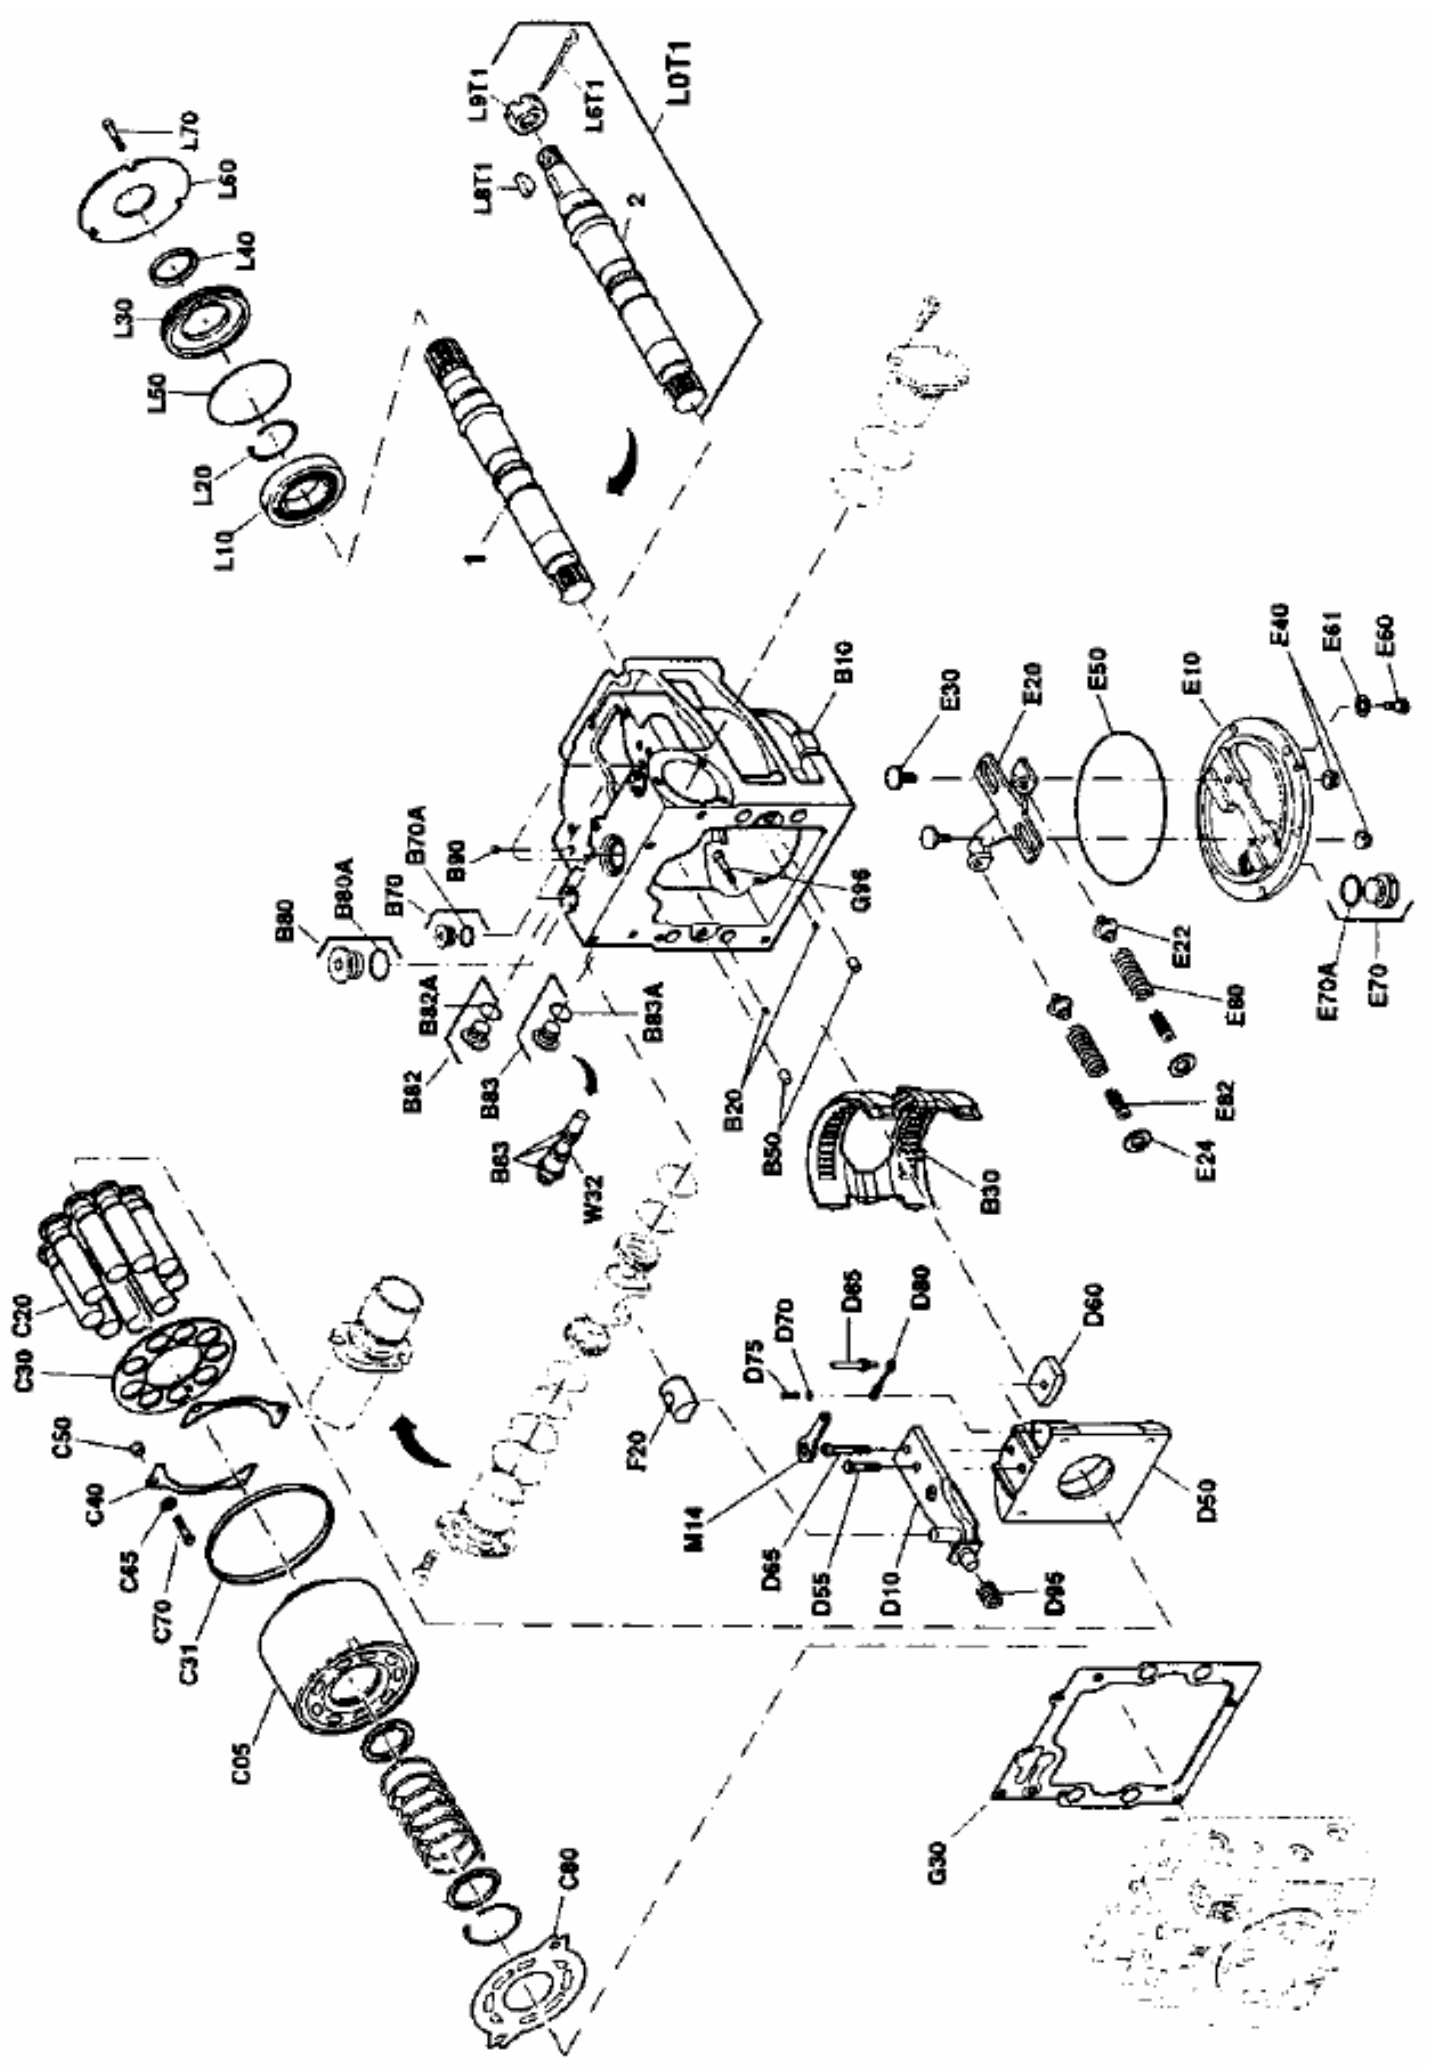

ZAMIENNIKI CZĘŚCI ZAMIENNYCH - SAUER
SPARE PART LIST - NON ORIGINAL SAUER

POMPA SAUER 90/055
PUMP SAUER 90/055

POZYCJA Position	ILOŚĆ Quantity	OPIS Description	KOD HS HS Code
00	1	Komplet uszczelnień <i>Seal Kit</i>	686020552
1	1	Walek <i>Shaft</i>	710020551
B30	1	Łożysko kołyski <i>Cradle Bearing</i>	924020551
C05	1	Blok cylindrów <i>Barrel</i>	712020551
C20	9	Tłoczek <i>Piston</i>	641010552
C30	1	Płyta przytrzymująca <i>Retainer Plate</i>	765020555
C40	1	Prowadnica przytrzymująca <i>Retainer Guide</i>	705020552
C80	1	Tarcza rozrządu P <i>Portplate Rh</i>	765020552
C80	1	Tarcza rozrządu L <i>Portplate Lh</i>	765020553
D10	1	Dźwignia kołyski <i>Lever of Cradle</i>	753020551
D50	1	Kołyska <i>Cradle</i>	725020551
E20	1	Dźwignia t-belki <i>Lever T-Bar</i>	753020552
L30	1	Uszczelka <i>Gasket</i>	912200551