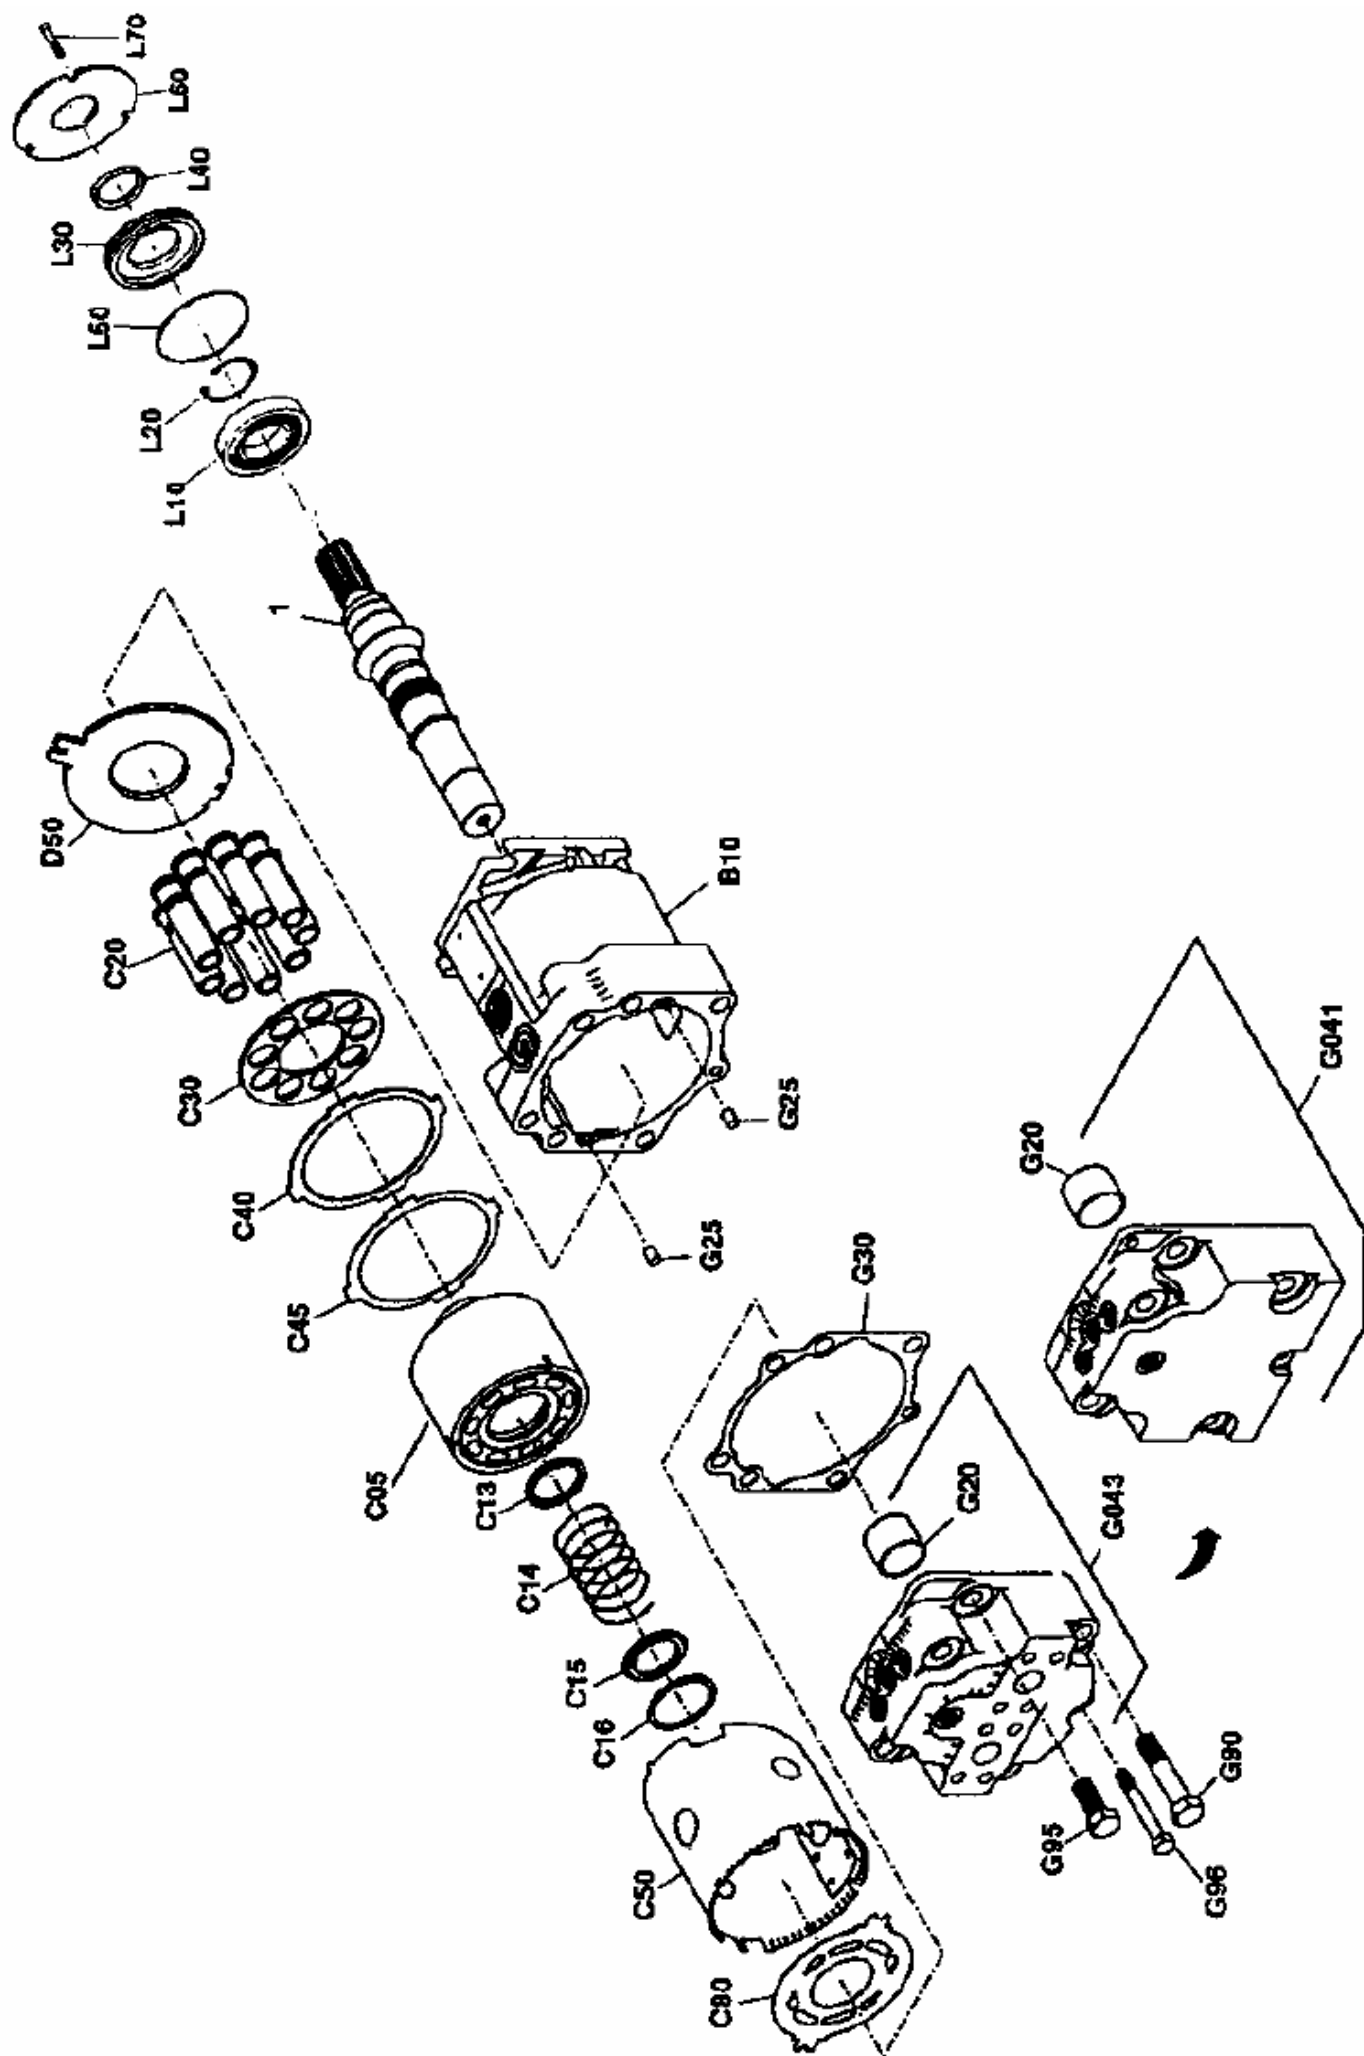

ZAMIENNIKI CZĘŚCI ZAMIENNYCH - SAUER
SPARE PART LIST - NON ORIGINAL SAUER

SILNIK SAUER 90/055
MOTOR SAUER 90/055

POZYCJA Position	ILOŚĆ Quantity	OPIS Description	KOD HS HS Code
00	1	Komplet uszczelnień <i>Seal Kit</i>	686020553
C20	9	Tłoczek <i>Piston</i>	641010552
C30	1	Płyta przytrzymująca <i>Retainer Plate</i>	765020555
C05	1	Blok cylindrów <i>Barrel</i>	712020551
C40	1	Pierścień <i>Ring</i>	705020551
1	1	Walek <i>Shaft</i>	708020551
C80	1	Tarcza rozrządu <i>Portplate</i>	765020551
D50	1	Tarcza ciągu <i>Thurst Plate</i>	765020556
L30	1	Uszczelka <i>Gasket</i>	912200551