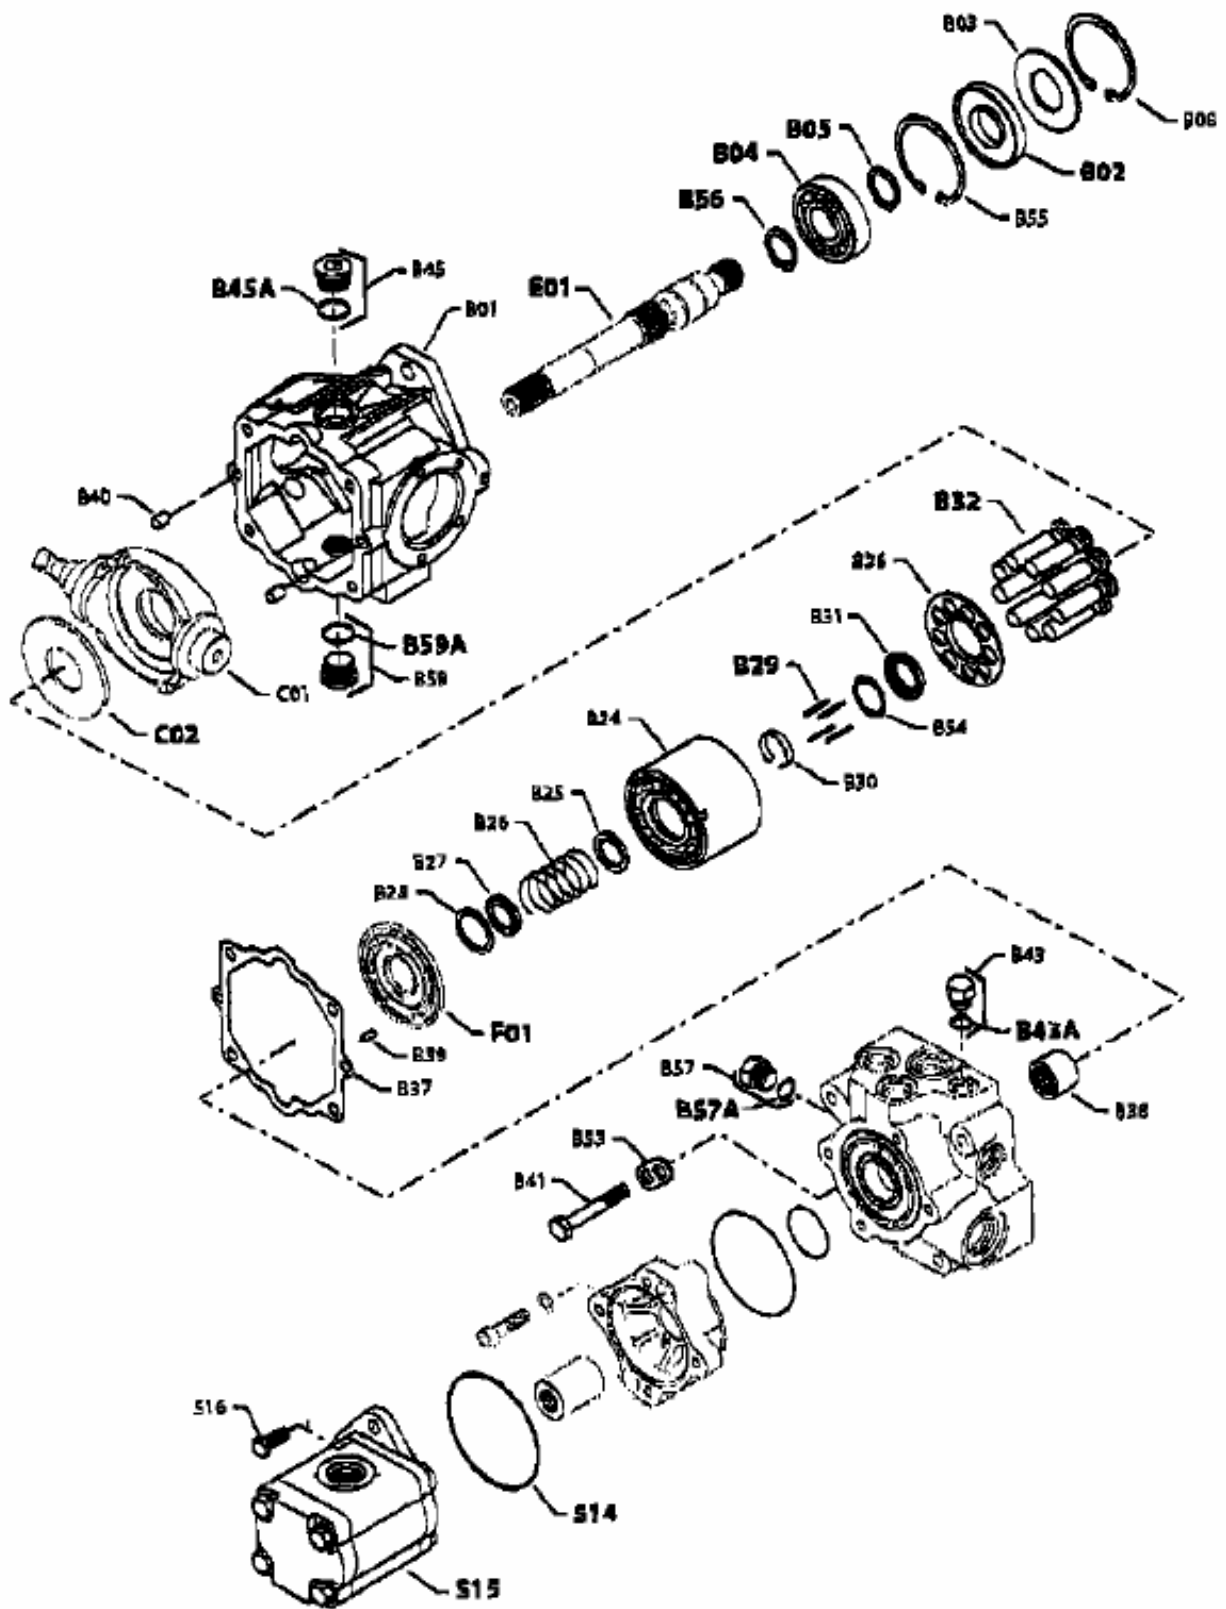

ZAMIENNIKI CZĘŚCI ZAMIENNYCH - SAUER
SPARE PART LIST - NON ORIGINAL SAUER

POMPA SAUER M25PV
PUMP SAUER M25PV

POZYCJA Position	ILOŚĆ Quantity	OPIS Description	KOD HS HS Code
00	1	Komplet uszczelnień <i>Seal Kit</i>	686020252
B21	1	Tarcza ciągu <i>Thurst Plate</i>	765020256
B22	1	Blok cylindrów <i>Barrel</i>	712020251
B32	9	Tłoczek <i>Piston</i>	641020251
B36	1	Płyta przytrzymująca <i>Retainer Plate</i>	765020255
EOIA	1	Walek <i>Shaft</i>	710020254
FO	1	Tarcza rozrządu P <i>Portplate Rh</i>	765020252
FO	1	Tarcza rozrządu L <i>Portplate Lh</i>	765020253

ZAMIENNIKI CZĘŚCI ZAMIENNYCH - SAUER
SPARE PART LIST - NON ORIGINAL SAUER

SILNIK SAUER MMF25
MOTOR SAUER MMF25

POZYCJA Position	ILOŚĆ Quantity	OPIS Description	KOD HS HS Code
00	1	Komplet uszczelnień <i>Seal Kit</i>	686020252
B21	1	Tarcza ciągu <i>Thurst Plate</i>	765020256
B22	1	Blok cylindrów <i>Barrel</i>	712020251
B32	9	Tłoczek <i>Piston</i>	641020251
B36	1	Płyta przytrzymująca <i>Retainer Plate</i>	765020255
B52	1	Tarcza rozrządu <i>Portplate</i>	765020251
D01	1	Walek <i>Shaft</i>	708020251

ZAMIENNIKI CZĘŚCI ZAMIENNYCH - SAUER
SPARE PART LIST - NON ORIGINAL SAUER

POMPA SAUER MPV035/044
PUMP SAUER MPV035/044

POZYCJA Position	ILOŚĆ Quantity	OPIS Description	KOD HS HS Code
00	1	Komplet uszczelnień <i>Seal Kit</i>	686010352
C02	1	Tarcza ciągu <i>Thurst Plate</i>	765010356
B24	1	Blok cylindrów <i>Barrel</i>	712010351
B31	1	Tulejka kulista <i>Bushing</i>	715010351
B32	9	Tłoczek <i>Piston</i>	641010351
B36	1	Płyta przytrzymująca <i>Retainer Plate</i>	765010351
E01	1	Walek <i>Shaft</i>	710010351
F01	1	Tarcza rozrządu P <i>Portplate Rh</i>	765010352
F01	1	Tarcza rozrządu L <i>Portplate Lh</i>	765010353